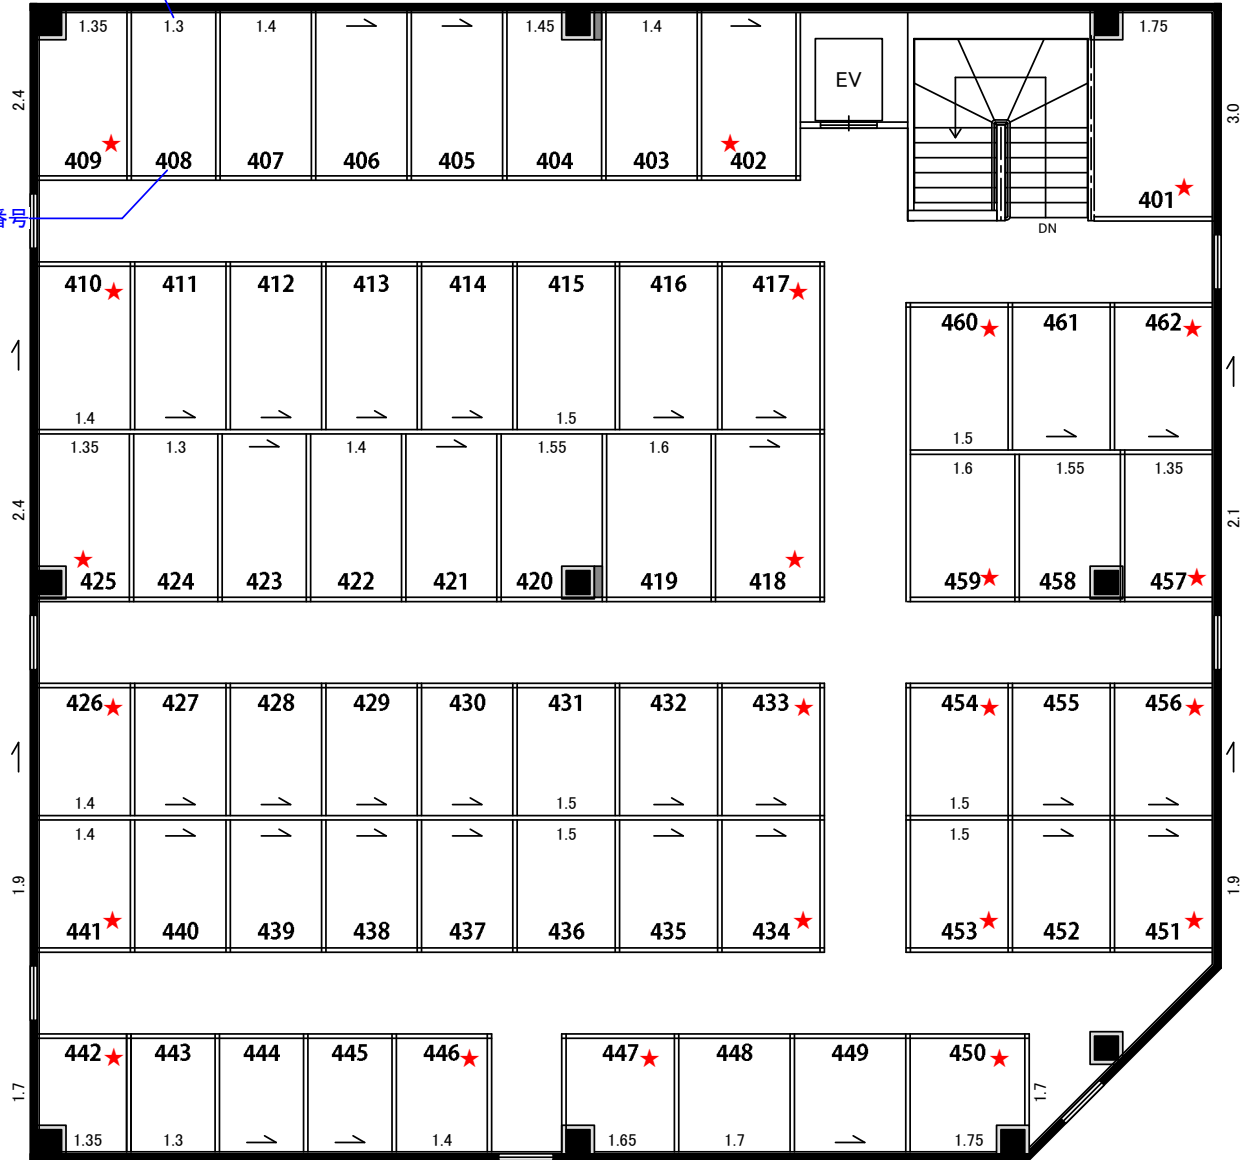

★マーク室は、サイズや金額が変わる可能性があります

壁芯サイズ(m)

※壁の厚みにより実際に内側を測ると10cm程度せまくなります

部屋番号

4階 平面図 (62ルーム)