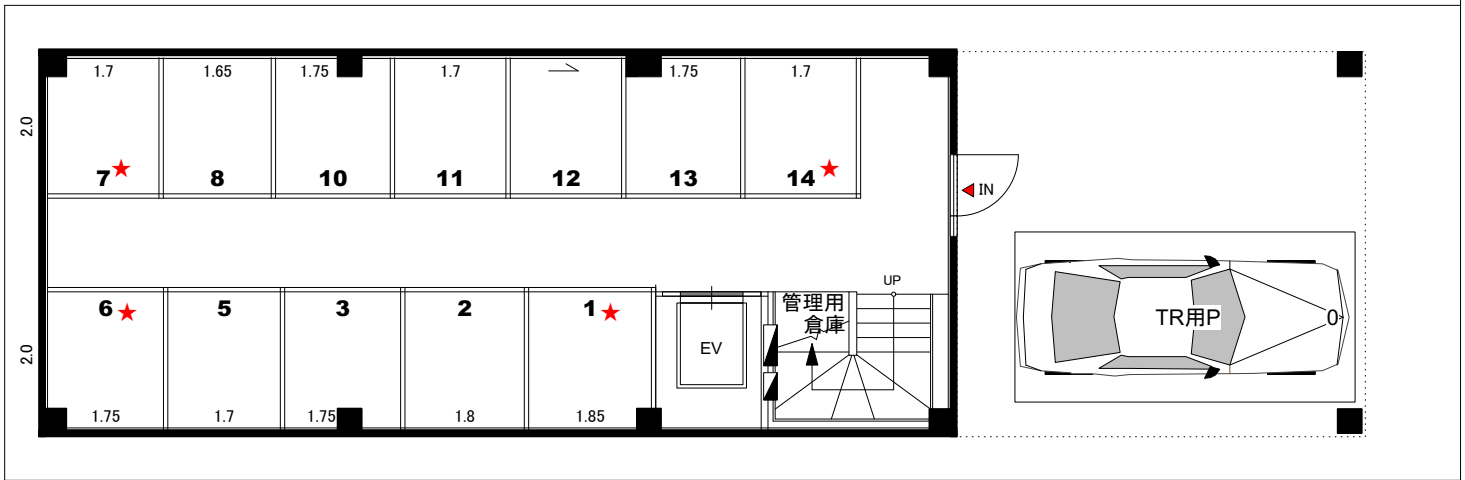

★マーク室は、サイズや金額が変わる可能性があります

壁芯サイズ(m)

※壁の厚みにより実際に内側を測ると10cm程度せまくなります

2階 平面図 (25ルーム)

1階 平面図 (12ルーム)