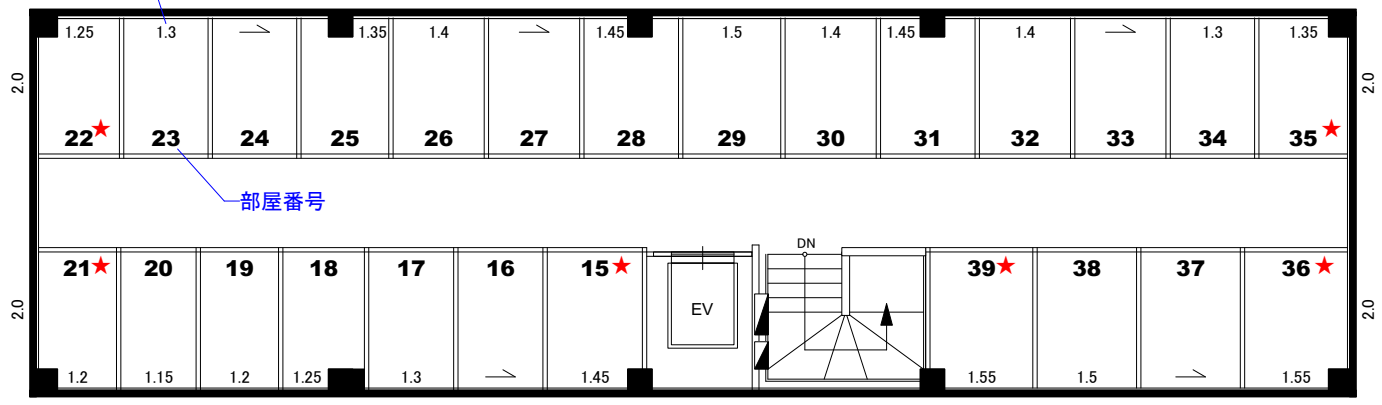

★マーク室は、サイズや金額が変わる可能性があります

壁芯サイズ(m)

※壁の厚みにより実際に内側を測ると10cm程度せまくなります

2階 平面図 (25ルーム)

1階 平面図 (12ルーム)