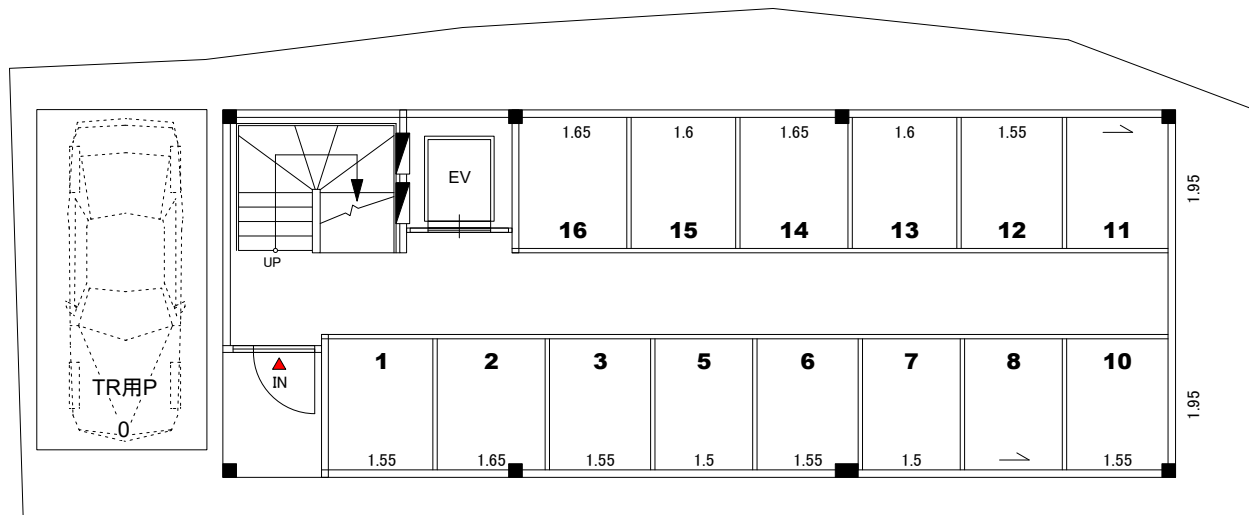

吹田清水ライゼボックス (全33室)

部屋割り図

20231107i

2階 平面図 (19ルーム)

1階 平面図 (14ルーム)