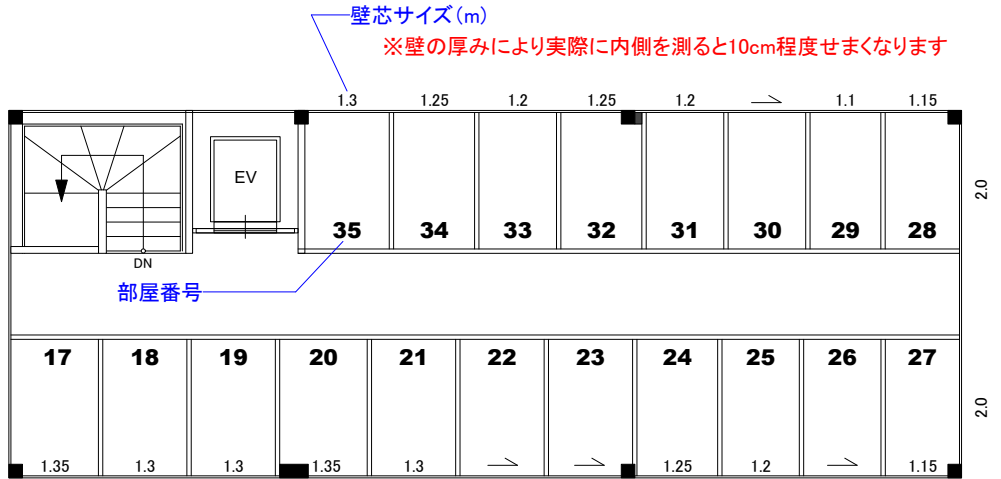

吹田清水ライゼボックス (全33室)

部屋割り図

20231107i

2階 平面図 (19ルーム)

1階 平面図 (14ルーム)